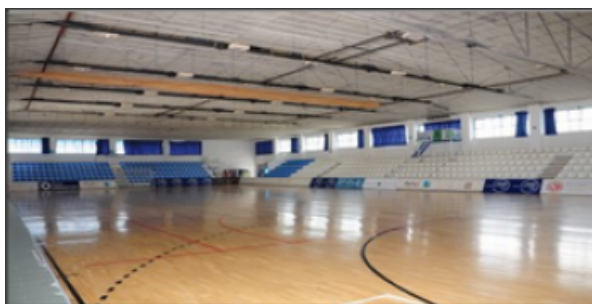

Pabellones Cubiertos

Alquiler puntual (1 hora)

COMUNIDAD UNIVERSITARIA	
SIN LUZ	CON LUZ
13 €	24 €
COMUNIDAD NO UNIVERSITARIA	
SIN LUZ	CON LUZ
34 €	44 €

Información Peñas Deportivas

Se comunica a los componentes de las peñas deportivas que han realizado reserva en nuestras instalaciones, las novedades que serán de aplicación para el curso 2017/18.